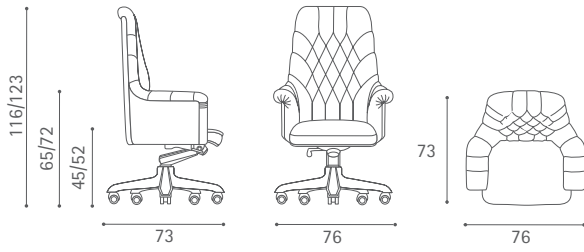

Oxford

Design: Centro Ricerche e Sviluppo Frau

Poltrona Frau S.p.A.

S.S. 77 Km 74,500 62029 Tolentino MC Italia

Tel +39 0733 9091 Fax +39 0733 971600 info@poltronafrau.it www.poltronafrau.it

Oxford President (aluminium base)

Oxford President (walnut base)

Oxford Executive (aluminum base)

Oxford Executive (walnut base)

Oxford Visitor (walnut feet)

Dimensioni espresse in centimetri; sono possibili variazioni dimensionali del +/- 2%
All dimensions and sizes are in centimetres, dimensional variations of +/- 2% are possible