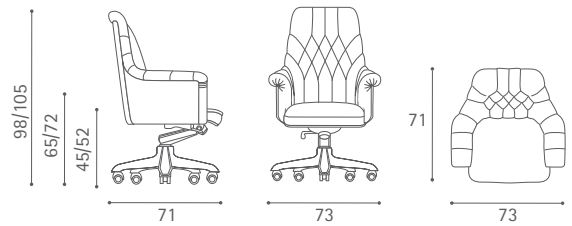

Oxford

Design: Centro Ricerche e Sviluppo Frau

Poltrona Frau S.p.A.

S.S. 77 Km 74,500 62029 Tolentino MC Italia

Tel +39 0733 9091 Fax +39 0733 971600 info@poltronafrau.it www.poltronafrau.it

Oxford President (aluminium base)

Oxford President (walnut base)

Oxford Executive (aluminum base)

Oxford Executive (walnut base)

Oxford Visitor (walnut feet)

Dimensioni espresse in centimetri; sono possibili variazioni dimensionali del +/- 2%
All dimensions and sizes are in centimetres, dimensional variations of +/- 2% are possible