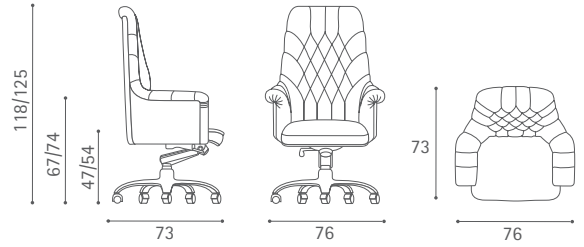

Oxford

Design: Centro Ricerche e Sviluppo Frau

Poltrona Frau S.p.A.

S.S. 77 Km 74,500 62029 Tolentino MC Italia

Tel +39 0733 9091 Fax +39 0733 971600 info@poltronafrau.it www.poltronafrau.it

Oxford President (aluminium base)

Oxford President (walnut base)

Oxford Executive (aluminum base)

Oxford Executive (walnut base)

Oxford Visitor (walnut feet)

Dimensioni espresse in centimetri; sono possibili variazioni dimensionali del +/- 2%
All dimensions and sizes are in centimetres, dimensional variations of +/- 2% are possible