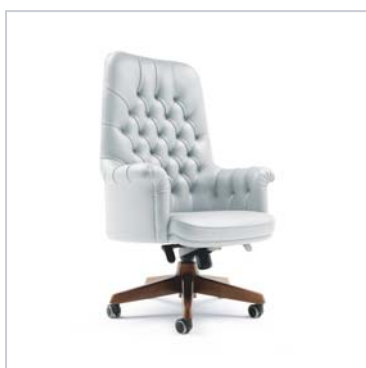

Oxford

Design: Centro Ricerche e Sviluppo Frau

Poltrona Frau S.p.A.

S.S. 77 Km 74,500 62029 Tolentino MC Italia

Tel +39 0733 9091 Fax +39 0733 971600 info@poltronafrau.it www.poltronafrau.it

Oxford President (aluminium base)

Oxford President (walnut base)

Oxford Executive (aluminum base)

Oxford Executive (walnut base)

Oxford Visitor (walnut feet)

Dimensioni espresse in centimetri; sono possibili variazioni dimensionali del +/- 2%
All dimensions and sizes are in centimetres, dimensional variations of +/- 2% are possible