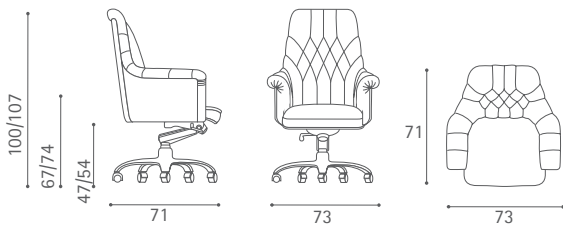

Oxford

Design: Centro Ricerche e Sviluppo Frau

Poltrona Frau S.p.A.

S.S. 77 Km 74,500 62029 Tolentino MC Italia

Tel +39 0733 9091 Fax +39 0733 971600 info@poltronafrau.it www.poltronafrau.it

Oxford President (aluminium base)

Oxford President (walnut base)

Oxford Executive (aluminum base)

Oxford Executive (walnut base)

Oxford Visitor (walnut feet)

Dimensioni espresse in centimetri; sono possibili variazioni dimensionali del +/- 2%
All dimensions and sizes are in centimetres, dimensional variations of +/- 2% are possible