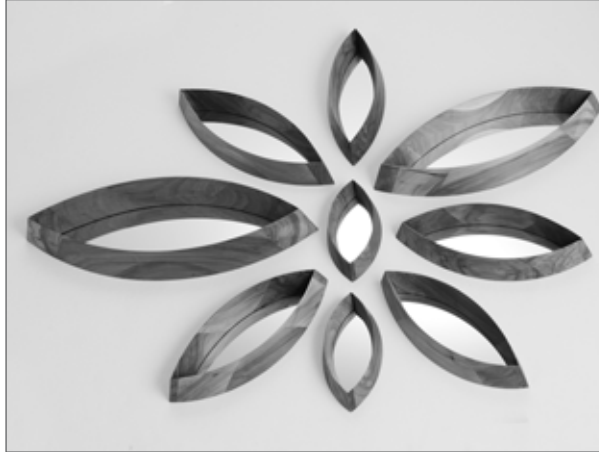

MAMANONMAMA

design: Mario Botta, 2004

MAMANONMAMA

Specchio con bordo filo grezzo, spessore mm 4, protetto da pellicola anti-infortunistica in polietilene adesivizzato. In caso di rottura non si staccano pericolose lame taglienti. Cornice in legno massello di salice nero. Finitura olio vegetale. Dima per posizionare gli specchi al muro in dotazione.

LOVES ME LOVES ME NOT

Mirror with non-machined edge, 4 mm thick, protected by self-adhesive polyethylene safety film. In the event of breakage, dangerous shards of glass do not come loose. Solid wood frame made from black willow. Vegetable oil finish. Template provided for positioning the mirrors on the wall.

M'AIME NE M'AIME PAS

Miroir à chant brut d'une épaisseur de 4 mm, protégé par une pellicule anti-accidents en polyéthylène adhésif. Si le miroir se brise, aucune lame coupante dangereuse ne se détache. Cadre en bois massif de saule noir. Finition huile végétale. Gabarit pour le positionnement des miroirs au mur fourni.

LIEBT MICH LIEBT MICH NICHT

Spiegel mit ungeschliffener Kante, Stärke 4 mm, geschützt durch einen Unfallverhütungs-Film aus selbstklebendem Polyäthyl. Bei Bruch lösen sich keine gefährlichen schneidenden Teile. Rahmen aus massiver Schwarzweide. Finish mit Pflanzenöl. Schablone für die Positionierung der Spiegel an der Wand werden mitgeliefert.