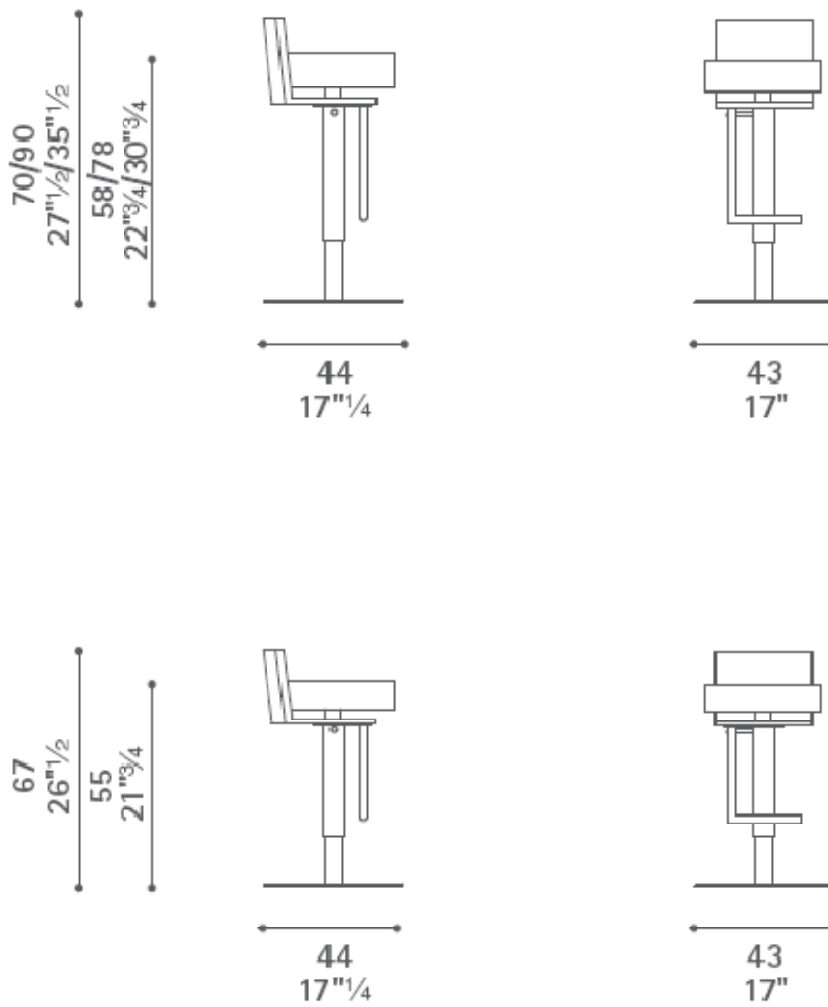

## Le Spighe

design Claudio Silvestrin, 2004

b m s