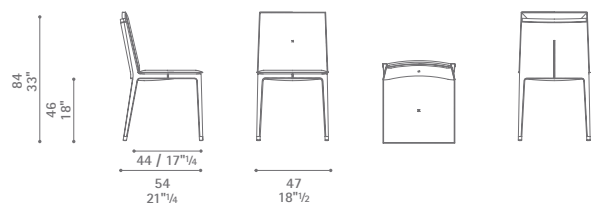

Fitzgerald

Chair

High Chair