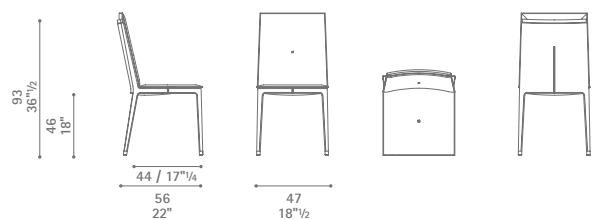

1:50 scale. All dimensions and sizes are in centimeter and inches; dimensional variations of +/- 2% are possible. Poltrona Frau reserves the right to modify the products and the components in this catalogue, without any prior notice.

Printed on Garda Matt Art paper, FSC certified, batch of delivery no. 1755024/1755025/1758289, from Cartiere del Garda S.p.A. HY PLUS 100 Process Solvent-free ink, environment friendly production thanks to vegetable oils and renewable raw materials.

© Poltrona Frau 2010. Company with Quality System certificate according to ISO 9001.

Poltrona Frau S.p.A. I - 62029 Tolentino S.S. 77 km 74.500 Tel. +39 0733 909.1 Fax +39 0733 971600 www.poltronafrau.it info@poltronafrau.it