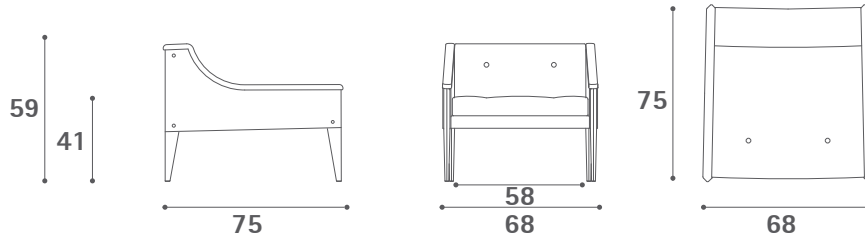

Dezza

Design: Giò Ponti

Poltrona Frau S.p.A.

S.S. 77 Km 74,500 62029 Tolentino Italia

Tel. +39 0733 9091 Fax +39 0733 971600 info@poltronafrau.it www.poltronafrau.it

Dezza 12 Armchair

Dezza 24 Armchair

Dezza 24 2-seater sofa

Dezza 48 Armchair

Dimensioni espresse in centimetri; sono possibili variazioni dimensionali del +/- 2%
All dimensions and sizes are in centimetres, dimensional variations of +/- 2% are possible

Poltrona Frau S.p.A.