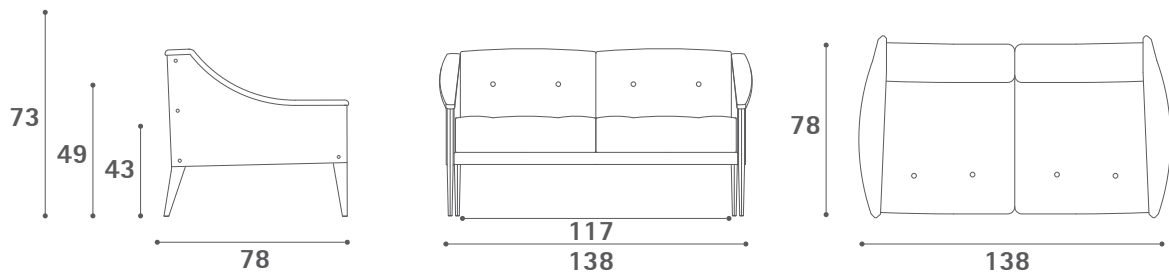

Dezza

Design: Giò Ponti

Poltrona Frau S.p.A.

S.S. 77 Km 74,500 62029 Tolentino Italia

Tel. +39 0733 9091 Fax +39 0733 971600 info@poltronafrau.it www.poltronafrau.it

Dezza 12 Armchair

Dezza 24 Armchair

Dezza 24 2-seater sofa

Dezza 48 Armchair

Dimensioni espresse in centimetri; sono possibili variazioni dimensionali del +/- 2%
All dimensions and sizes are in centimetres, dimensional variations of +/- 2% are possible

Poltrona Frau S.p.A.