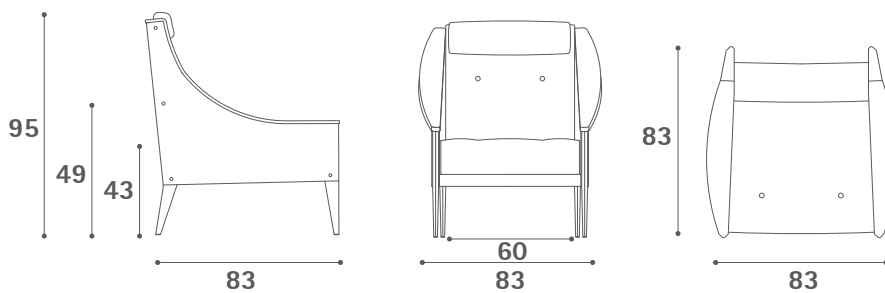

Dezza

Design: Giò Ponti

Poltrona Frau S.p.A.

S.S. 77 Km 74,500 62029 Tolentino Italia

Tel. +39 0733 9091 Fax +39 0733 971600 info@poltronafrau.it www.poltronafrau.it

Dezza 12 Armchair

Dezza 24 Armchair

Dezza 24 2-seater sofa

Dezza 48 Armchair

Dimensioni espresse in centimetri; sono possibili variazioni dimensionali del +/- 2%
All dimensions and sizes are in centimetres, dimensional variations of +/- 2% are possible

Poltrona Frau S.p.A.