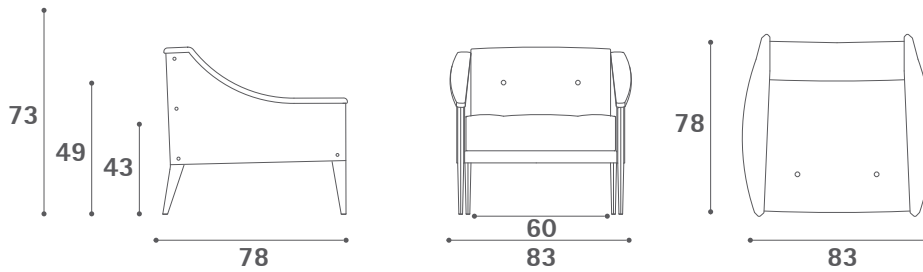

Dezza

Design: Giò Ponti

Poltrona Frau S.p.A.

S.S. 77 Km 74,500 62029 Tolentino Italia

Tel. +39 0733 9091 Fax +39 0733 971600 info@poltronafrau.it www.poltronafrau.it

Dezza 12 Armchair

Dezza 24 Armchair

Dezza 24 2-seater sofa

Dezza 48 Armchair

Dimensioni espresse in centimetri; sono possibili variazioni dimensionali del +/- 2%
All dimensions and sizes are in centimetres, dimensional variations of +/- 2% are possible

Poltrona Frau S.p.A.